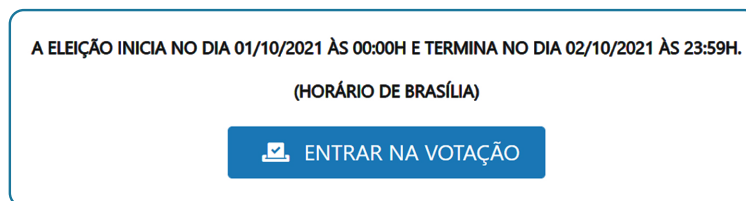

COMO VOTAR NA ELEIÇÃO ONLINE

1 Acesse o portal de votação na web: <https://eleicaocros2021.elejaonline.com/> ou pelo aplicativo “Eleições CROs 2021”, que estará disponível para download na Google Play e App Store. Na tela de abertura, clique no seu estado.

2 Ao entrar no sistema, você encontra a data e hora da eleição no centro da tela. O botão de acesso à votação estará disponível somente nesta data.

3 No ícone “Chapas”, você pode conferir a composição das Chapas concorrentes.